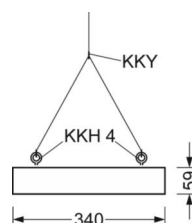

Оптика

Оснастка	LED, цветопередача/оттенок света CRI ≥ 80 / 4000K
Допуск для координаты цветности (MacAdam)	3SDCM
Номинальный световой поток	21288lm
Срок службы LED	50000h L80/B10 (Tq 45°C)
светоотдача светильников	145lm/W
Угол излучения	80° (C0) / 80° (C90)
UGR поп./вдоль	18.3 / 18.9

DEEP-LINK

<https://www.regiolum.de/ru/article/37450224130>

Ссылка	LED 21300lm 840
ηLB	100 %
Φ ↓/↑	100 % / 0 %
UGR поп./вдоль	18.3 / 18.9

Механика

цвет корпуса	белый стандартный для электротехники RAL 9016
размеры (LxWxH/DxH)	1013mm x 340mm x 59mm
вес (нетто)	10.3kg
Кабельный ввод KE (X/Y)	423.5mm/0mm
Вид монтажа	установка отдельных светильников на подвесе, Потолочная одиночная установка, Узел крепления маятниковой рейки на цепи

размеры

L	1013 mm	Длина
B	340 mm	Ширина
H	59 mm	Высота
A1	980 mm	Расстояние между точками крепежа при одиночной установке
A4	235 mm	Расстояние между точками крепежа (ширина)
X	423.5 mm	Расстояние от ввода проводов до середины светильника по оси X (вдо)
Y	0 mm	Расстояние от ввода проводов до середины светильника по оси Y (поп)