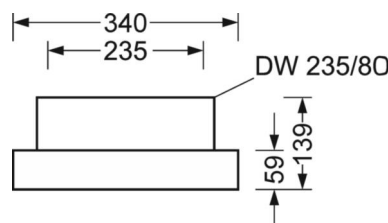

Оптика

Оснастка	LED, цветопередача/оттенок света CRI ≥ 80 / 4000K
Допуск для координаты цветности (MacAdam)	3SDCM
Номинальный световой поток	21288lm
Срок службы LED	50000h L80/B10 (Tq 45°C)
светоотдача светильников	145lm/W
Угол излучения	80° (C0) / 80° (C90)
UGR поп./вдоль	18.3 / 18.9

DEEP-LINK

<https://www.regiolum.de/ru/article/37450224130>

Ссылка	LED 21300lm 840
ηLB	100 %
Φ ↓/↑	100 % / 0 %
UGR поп./вдоль	18.3 / 18.9

Механика

цвет корпуса	белый стандартный для электротехники RAL 9016
размеры (LxWxH/DxH)	1013mm x 340mm x 59mm
вес (нетто)	10.3kg
Кабельный ввод KE (X/Y)	423.5mm/0mm
Вид монтажа	установка отдельных светильников на подвесе, Потолочная одиночная установка, Узел крепления маятниковой рейки на цепи

размеры

L	1013 mm	Длина
B	340 mm	Ширина
H	59 mm	Высота
A1	980 mm	Расстояние между точками крепежа при одиночной установке
A4	235 mm	Расстояние между точками крепежа (ширина)
X	423.5 mm	Расстояние от ввода проводов до середины светильника по оси X (вдо)
Y	0 mm	Расстояние от ввода проводов до середины светильника по оси Y (поп)