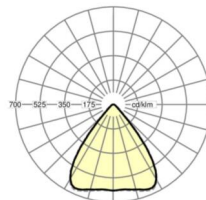

параметры

номер заказа	37450224130
код EAN	4020863353651
номер таможенного тарифа	94051190
Знак прохождения контроля	IP 65, класс защиты I, F, D, Indoor, CE
Степень ударопрочности IK	IK03 (-20°C bis 45°C)
Температура окружения	ta -20°C в 45°C
Гарантийный срок	5 лет
Государственные программы поддержки	BEG - государственные субсидии для энергосберегающих зданий (действительна только для Германии)

электротехника

Балласт	Электронный драйвер (2 штуки)
Мощность системы	147W
сетевое напряжение	230V/50Hz
автоматический предохранитель (пусковой ток)	6 штук/B10, 10 штук/B16, 10 штук/C10, 16 штук/C16
класс энергосбережения/Источник света	D

Оптика

Оснастка	LED, цветопередача/оттенок света CRI ≥ 80 / 4000K
Допуск для координаты цветности (MacAdam)	3SDCM
Номинальный световой поток	21288lm
Срок службы LED	50000h L80/B10 (Tq 45°C)
светоотдача светильников	145lm/W
Угол излучения	80° (C0) / 80° (C90)
UGR поп./вдоль	18.3 / 18.9

DEEP-LINK

<https://www.regiolum.de/ru/article/37450224130>